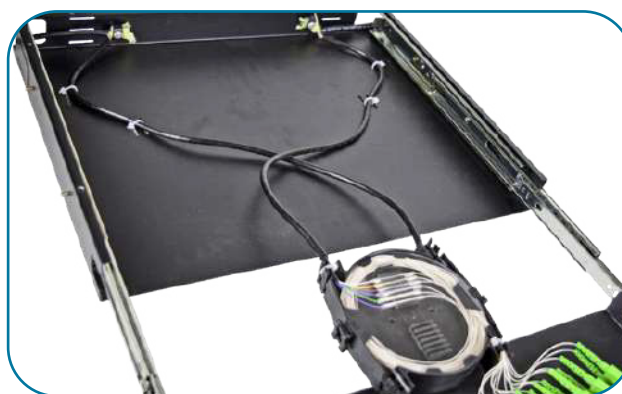

DIO 19" X 1U METÁLICO

5820100010

Distribuidor interno óptico, possibilita a acomodação, distribuição e terminação das fibras ópticas. Produzido em duas versões, de 24 adaptadores podendo ser tipo SC Simplex ou LC Duplex, suas bandejas acomodam 12 fusões de fibras. Pode ser instalado em racks de 19" ou 23" ocupando apenas 1U de altura.

CARACTERÍSTICAS:

- Régua com capacidade de 24 fibras em 1U.
- Compatível com acopladores SC ou LC Duplex.
- Bandejas basculantes com tampa para acomodação de protetores de emenda.
- Instalação em racks de 19" e 23".
- Tampa com encaixe rápido.
- Produzido em aço carbono 1,2mm e 0,75 mm.
- Pintura na cor preta eletrostática RAL 9004

APLICAÇÃO:

Modelo	Descrição	Embalagem	Peso Liq.	Peso Bruto
5820100010	DIO 19" X 1U METÁLICO ATÉ 24F SC/LC PT	44,4x460x340mm	4,74kg	4,753kg