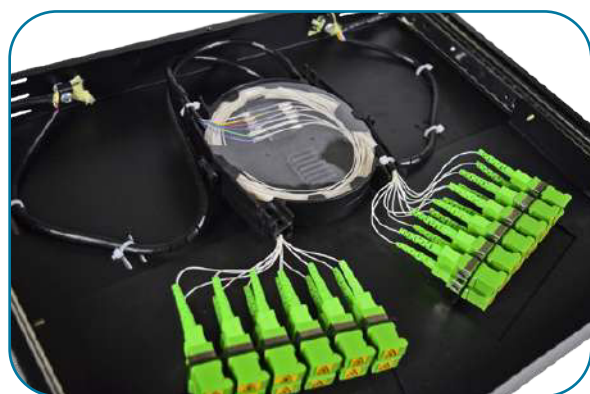

DIO 19" X 1U METÁLICO

5820100010

Distribuidor interno óptico, possibilita a acomodação, distribuição e terminação das fibras ópticas. Produzido em duas versões, de 24 adaptadores podendo ser tipo SC Simplex ou LC Duplex, suas bandejas acomodam 12 fusões de fibras. Pode ser instalado em racks de 19" ou 23" ocupando apenas 1U de altura.

CARACTERÍSTICAS:

- Régua com capacidade de 24 fibras em 1U.
- Compatível com acopladores SC ou LC Duplex.
- Bandejas basculantes com tampa para acomodação de protetores de emenda.
- Instalação em racks de 19" e 23".
- Tampa com encaixe rápido.
- Produzido em aço carbono 1,2mm e 0,75 mm.
- Pintura na cor preta eletrostática RAL 9004

APLICAÇÃO:

Modelo	Descrição	Embalagem	Peso Liq.	Peso Bruto
5820100010	DIO 19" X 1U METÁLICO ATÉ 24F SC/LC PT	44,4x460x340mm	4,74kg	4,753kg